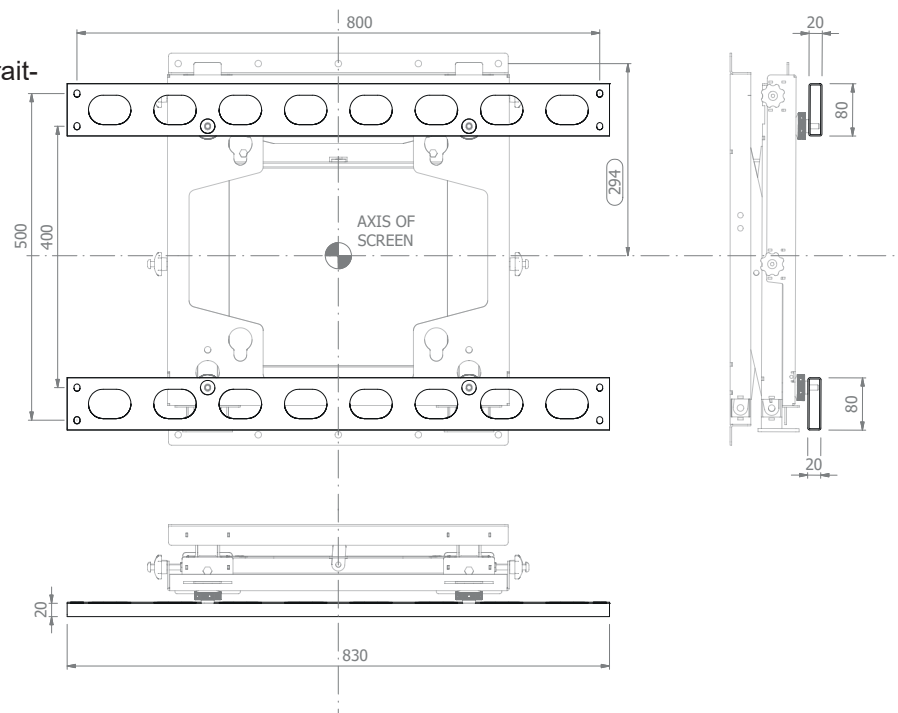

Adapterstreifen für VWH-5

Adapterstreifen VESA 600 für VWH-5

- verwendbar mit VWH-5 (Art.-Nr.: 1628)
- für Erweiterung auf VESA 600
- Montage in Landscape- oder Portrait-Ausrichtung möglich
- max. Traglast bleibt erhalten
- Gesamtlänge: 62 cm
- Farbe: schwarz

Art.-Nr.: 5768

Adapterstreifen VESA 800 für VWH-5

- verwendbar mit VWH-5 (Art.-Nr.: 1628)
- erweitert die VESA-Norm auf VESA 800 x 400 / 500 mm oder VESA 400 / 500 x 800 mm
- Montage in Landscape- oder Portrait-Ausrichtung möglich
- max. Traglast bleibt erhalten
- 20 mm Bautiefe
- Farbe: schwarz

Art.-Nr.: 5769