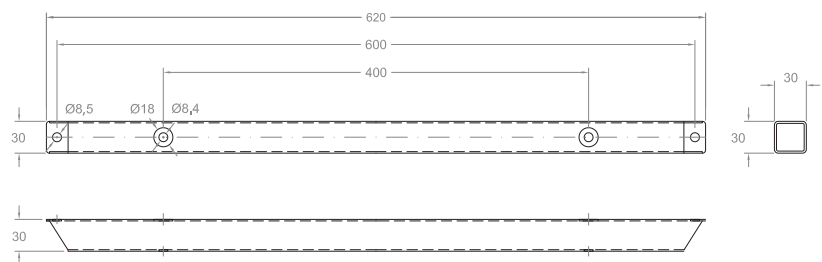

Adapterstreifen für VWH-5

Adapterstreifen VESA 600 für VWH-5

- verwendbar mit VWH-5 (Art.-Nr.: 1628)
- für Erweiterung auf VESA 600
- Montage in Landscape- oder Portrait-Ausrichtung möglich
- max. Traglast bleibt erhalten
- Gesamtlänge: 62 cm
- Farbe: schwarz

Art.-Nr.: 5768

Adapterstreifen VESA 800 für VWH-5

- verwendbar mit VWH-5 (Art.-Nr.: 1628)
- erweitert die VESA-Norm auf VESA 800 x 400 / 500 mm oder VESA 400 / 500 x 800 mm
- Montage in Landscape- oder Portrait-Ausrichtung möglich
- max. Traglast bleibt erhalten
- 20 mm Bautiefe
- Farbe: schwarz